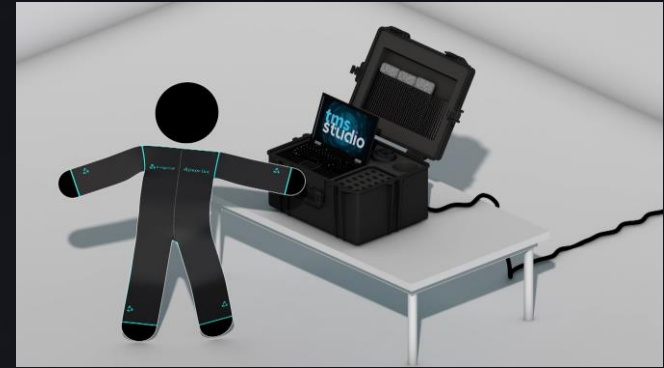

La travel case